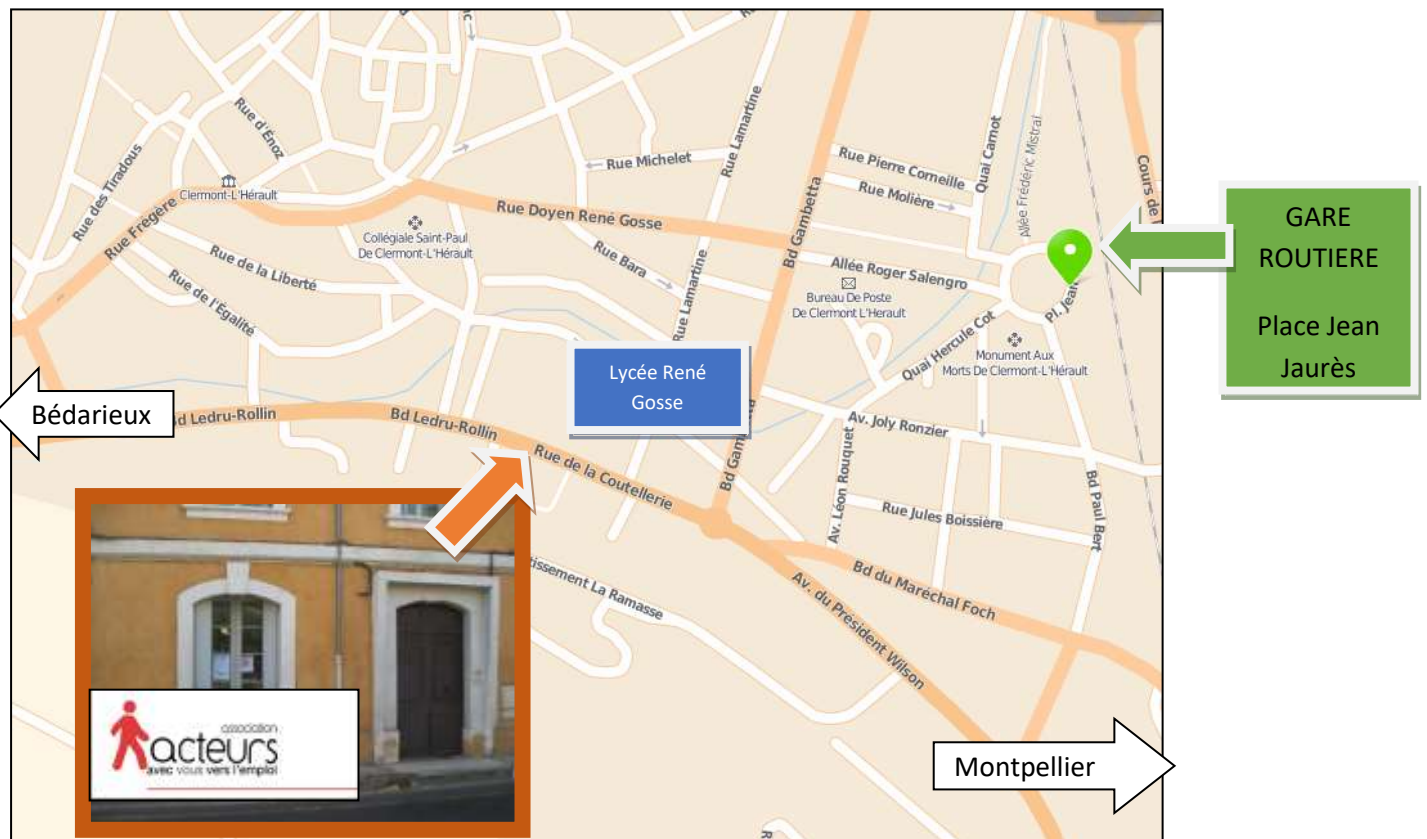

 **Accès transports en commun**

- Bus Hérault Transport : arrêt « Gare Routière », 300 mètres à pied

 **Accès voiture :**

- Depuis le centre-ville, continuer sur la D908 (Rue de la Coutellerie/Bd Ledru Rollin) en direction de Bédarieux, 50 m après le Lycée René Gosse.
- Stationnement gratuit, Rue de la Coutellerie / Bd Ledru Rollin